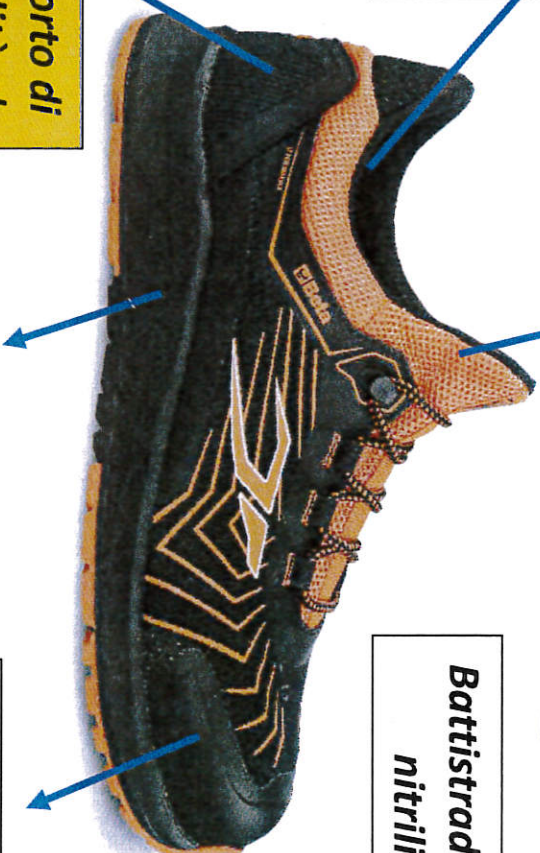

2020

MISURE: DAL 41 AL 46

O-Gravity

**Durata**

**Comodità**

**Beta**

Soletta con morbido  
cuscinetto nella zona  
del tallone

Collare «slip on»  
elasticizzato per  
facilitare la calzata

Battistrada in gomma  
nitrilica HRO

Supporto di  
stabilità al  
tallone

Intersuola in EVA  
con elevato effetto  
ammortizzante

Inserito in TPU nella  
zona del puntale per  
maggiore resistenza

**SERINALDI**