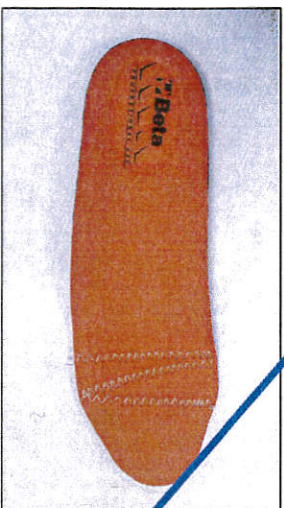

2020

MISURE: DAL 41 AL 46

O-Gravity

**Durata**

**Comodità**

**Beta**

Soletta con morbido  
cuscinetto nella zona  
del tallone

Collare «slip on»  
elasticizzato per  
facilitare la calzata

Battistrada in gomma  
nitrilica HRO

Supporto di  
stabilità al  
tallone

Intersuola in EVA  
con elevato effetto  
ammortizzante

Inserito in TPU nella  
zona del puntale per  
maggiore resistenza

**SERINALDI**